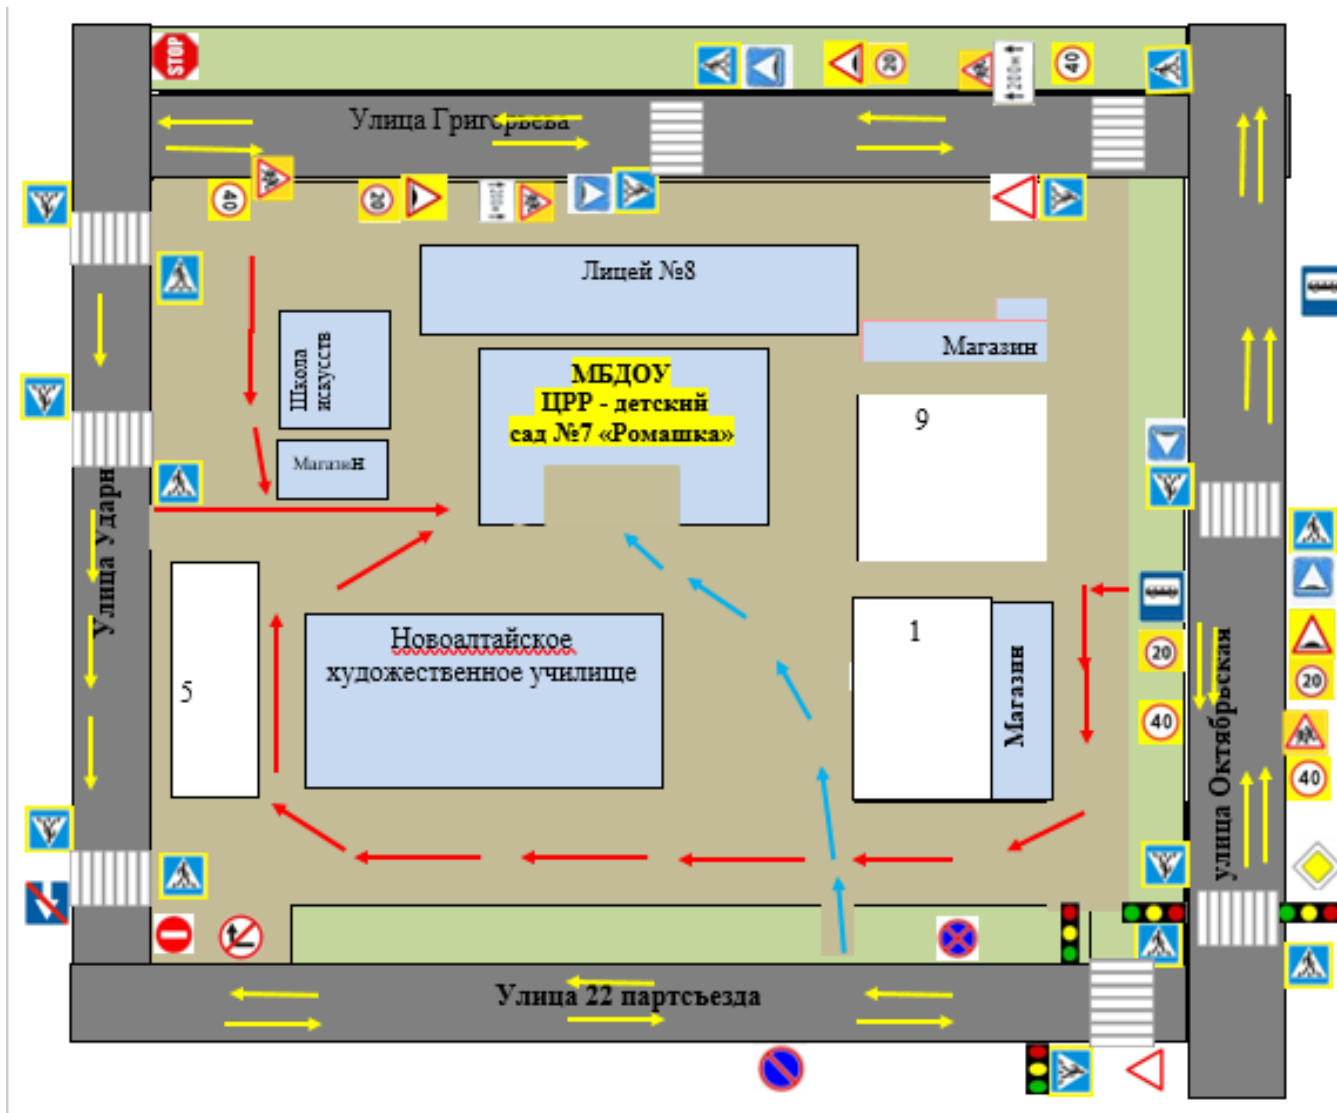

«СОГЛАСОВАНО»
Начальник ОГИБДД ОМВД России
по г. Новоалтайску капитан полиции
_____ Н.В. Буданок
« ____ » _____ 2023 г.

**МБДОУ ЦРР - детского сада №7 «Ромашка»,
пути движения транспортных средств и пешеходов**

«УТВЕРЖДАЮ»
председатель КОА г. Новоалтайска
_____ В.Н.Федоров
« ____ » _____ 2023 г.

Условные обозначения:

	Здания
	Жилые дома
	Тротуары и подъездные пути
	Проезжая часть
	Газон
	Пути передвижения транспортных средств, направления движения
	Пути передвижения ТС к местам разгрузки/погрузки
	Пути передвижения пешеходов (детей, родителей и сотрудников)
Дорожные знаки:	
	Въезд запрещен
	Уступите дорогу
	Дети
	Искусственная неровность
	Ограничение скорости
	Поворот направо запрещен
	Остановка запрещена
	Стоянка запрещена
	Пешеходный переход
	Главная дорога
	Автобусная остановка
	Движение без остановки запрещено

Чтобы акты
раздел "Па