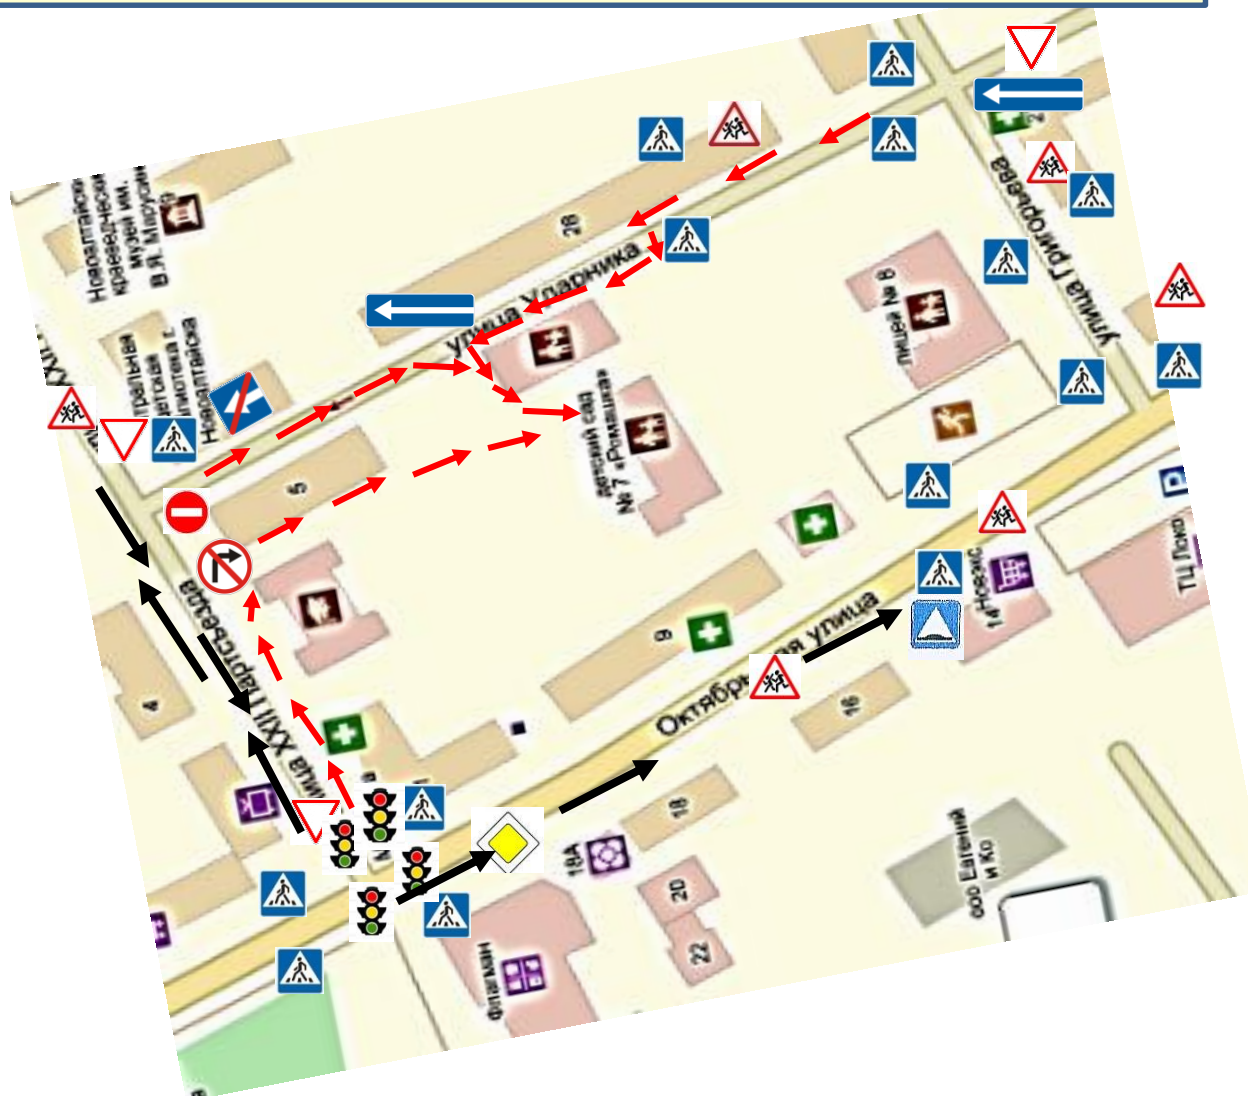

Схема

организации дорожного движения, пути движения транспортных средств и пешеходов (детей) в районе расположения МБДОУ ЦРР-детского сада №7 «Ромашка»

Условные обозначения:

	Здания
	Жилые дома
	Тротуары и подъездные пути
	Проезжая часть
	Пути передвижения пешеходов (детей, родителей и сотрудников)
	Пути передвижения транспортных средств
	3.1 Въезд запрещен
	2.4 Уступите дорогу
	1.23 Дети
	5.20 Искусственная неровность
	3.18.1. Поворот направо запрещен
	5.7.2 Выезд на дорогу с односторонним движением
	Конец дороги с односторонним движением
	5.19.1 (5.19.2) Пешеходный переход
	2.1. Главная дорога
	5.16 Автобусная остановка