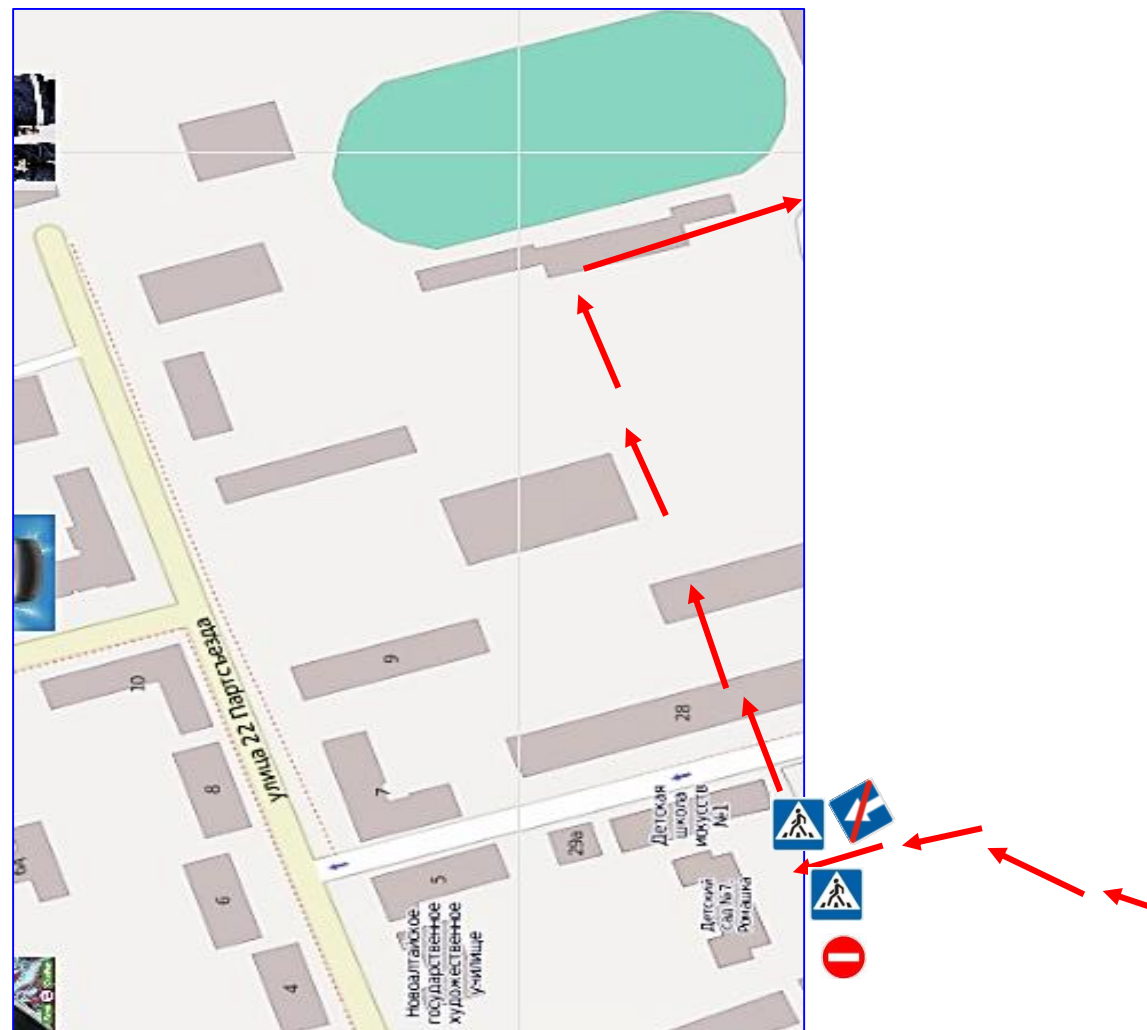

**МБДОУ ЦРР - детского сада №7 «Ромашка»,
 пути движения транспортных средств и пешеходов**

«УТВЕРЖДАЮ»
 Председатель КОА г. Новоалтайска
 Ю.О. Стась
 2024 г.

Условные обозначения:

	Здания
	Жилые дома
	Трогуары и подъездные пути
	Проезжая часть
	Газон
	Пути передвижения транспортных средств, направления движения
	Пути передвижения ТС к местам разгрузки/погрузки
	Пути передвижения пешеходов (детей, родителей и сотрудников)
Дорожные знаки:	
	Въезд запрещен
	Уступи дорогу
	Дети
	Искусственная неровность
	Ограничение скорости
	Поворот направо запрещен
	Остановка запрещена
	Стоянка запрещена
	Пешеходный переход
	Главная дорога
	Автобусная остановка
	Движение без остановок запрещено

Чтобы акт
 раздел "Па

Схема

организации дорожного движения, пути движения транспортных средств и пешеходов
(детей) в районе расположения МБДОУ ЦРР-детского сада №7 «Ромашка»

Условные обозначения:	
	Здания
	Жилые дома
	Тротуары и подъездные пути
	Проезжая часть
	Пути передвижения пешеходов (детей, родителей и сотрудников)
	Пути передвижения транспортных средств
	3.1 Въезд запрещен
	2.4 Уступите дорогу
	1.23 Дети
	5.20 Искусственная неровность
	3.18.1. Поворот направо запрещен
	5.7.2 Выезд на дорогу с односторонним движением
	Конец дороги с односторонним движением
	5.19.1 (5.19.2) Пешеходный переход
	2.1. Главная дорога
	5.16 Автобусная остановка

ПЛАН-МАРШРУТ ДВИЖЕНИЯ ОРГАНИЗОВАННЫХ ГРУПП ДЕТЕЙ МБДОУ ЦРР-ДЕТСКИЙ САД №7 «РОМАШКА» - СТАДИОН «ВОСХОД»

Условные обозначения:	
	Здания
	Жилые дома
	Тротуары и подъездные пути
	Проезжая часть
	Пути передвижения пешеходов (детей, родителей и сотрудников)
	Пути передвижения транспортных средств
	3.1 Въезд запрещен
	2.4 Уступи дорогу
	1.23 Дети
	5.7.2 Выезд на дорогу с односторонним движением
	Конец дороги с односторонним движением
	5.19.1 (5.19.2) Пешеходный переход