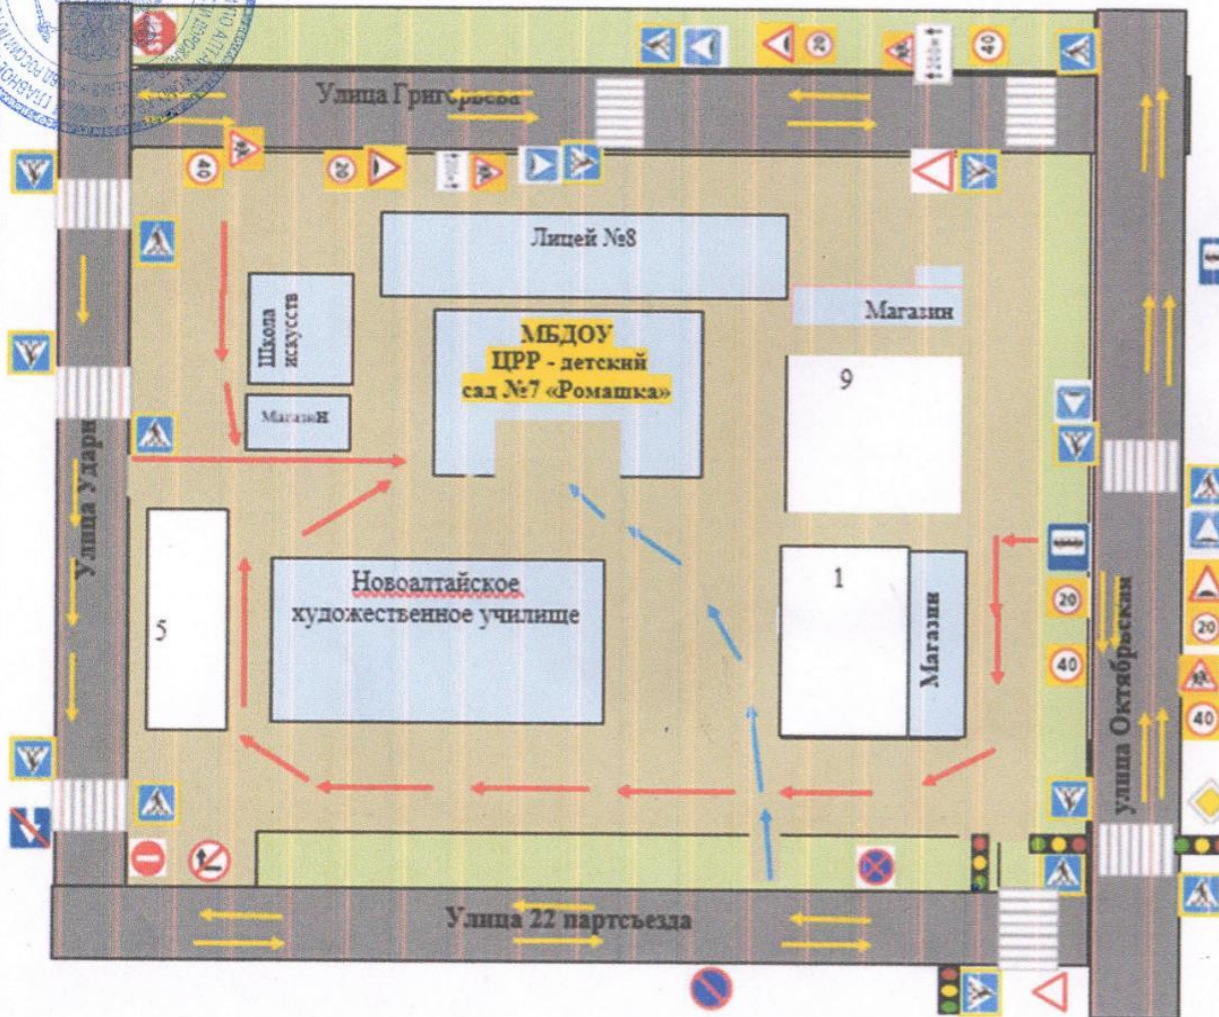

«СОГЛАСОВАНО»
Врио начальника ОГИБДД ОМВД России
по г. Новоалтайску капитан полиции
Р.К. Агаев
2024 г.

**МБДОУ ЦРР - детского сада №7 «Ромашка»,
пути движения транспортных средств и пешеходов**

«УТВЕРЖДАЮ»
Председатель КОА г. Новоалтайска
Ю.О. Стась
2024 г.

Условные обозначения:

	Здания
	Жилые дома
	Трогуары и подъездные пути
	Проезжая часть
	Газон
	Пути передвижения транспортных средств, направления движения
	Пути передвижения ТС к местам разгрузки/погрузки
	Пути передвижения пешеходов (детей, родителей и сотрудников)
Дорожные знаки:	
	Въезд запрещен
	Уступи дорогу
	Дети
	Искусственная неровность
	Ограничение скорости
	Поворот направо запрещен
	Остановка запрещена
	Стоянка запрещена
	Пешеходный переход
	Главная дорога
	Автобусная остановка
	Движение без остановок запрещено

Чтобы акт
раздел "Па