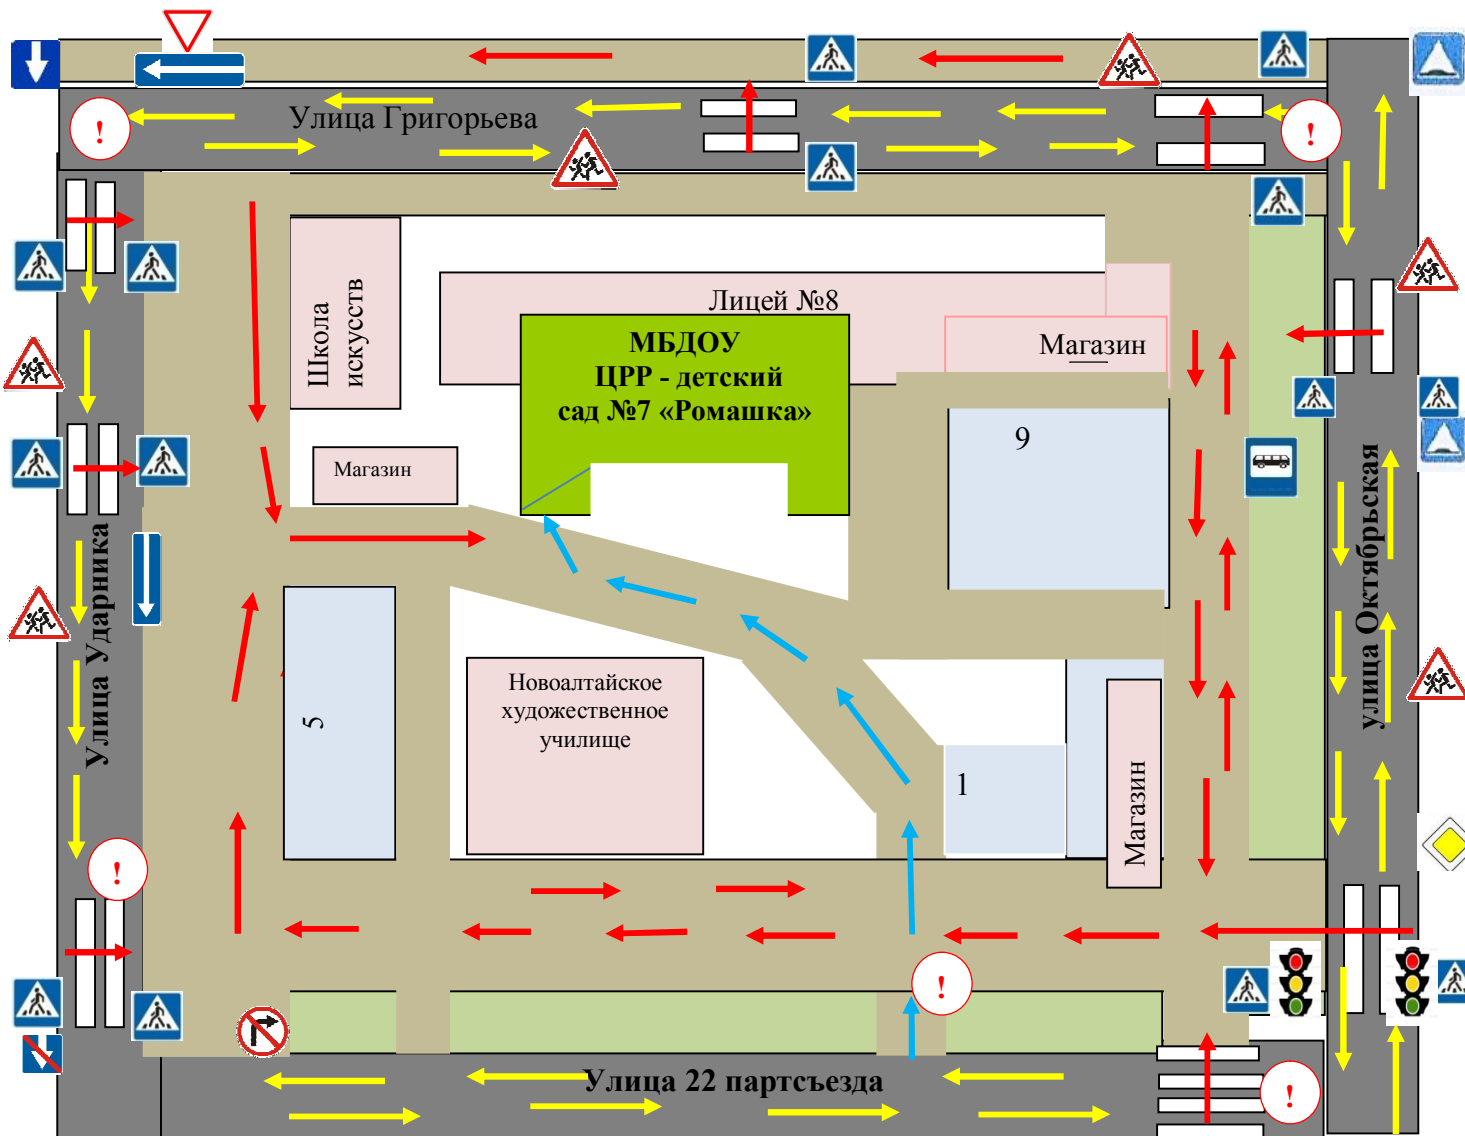

**План-схема района расположения
МБДОУ ЦРР - детского сада №7 «Ромашка»,
пути движения транспортных средств и пешеходов (детей, родителей, сотрудников)**

Условные обозначения:	
	Опасный участок
	Здания
	Жилые дома
	Тротуары и подъездные пути
	Проезжая часть
	Пути передвижения пешеходов (детей, родителей и сотрудников)
	Пути передвижения транспортных средств, направления движения
	Пути передвижения транспортных средств к местам разгрузки/погрузки
	3.1 Въезд запрещен
	2.4 Уступи дорогу
	1.23 Дети
	5.20 Искусственная неровность
	3.18.1. Поворот направо запрещен
	5.7.2 Выезд на дорогу с односторонним движением
	5.19.1 (5.19.2) Пешеходный переход
	2.1. Главная дорога
	5.16 Автобусная остановка
	5.6. Конец дороги с односторонним движением